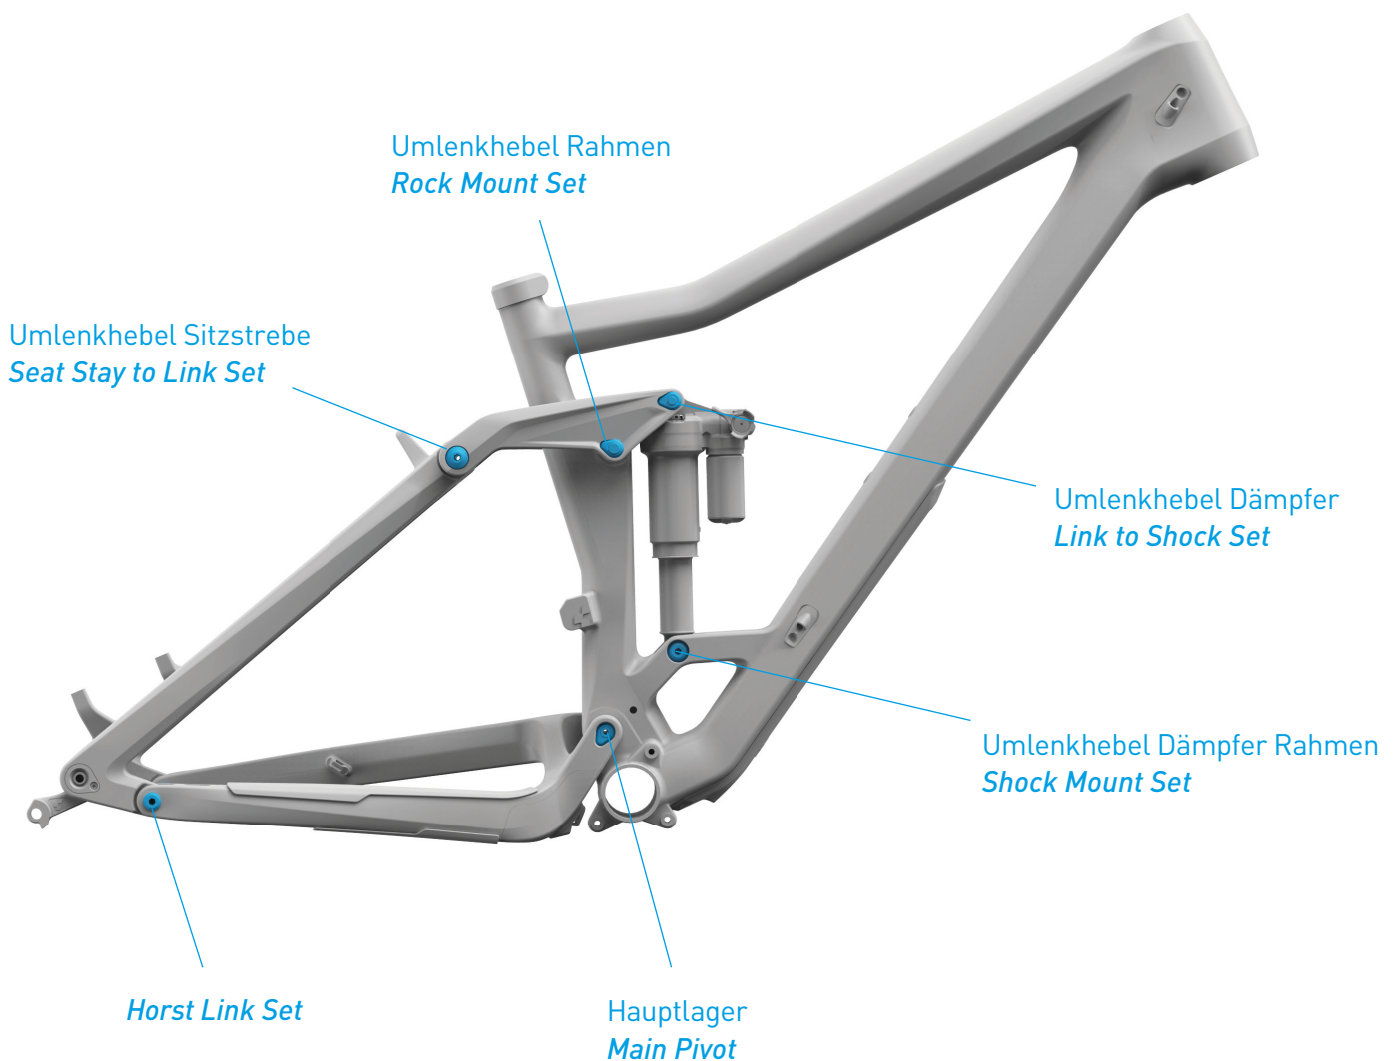

LAGERSETS MY 2019

BEARING SETS Year 2019

2 - 6	Hauptlager - Main Pivot
7 - 10	Umlenkhebel Rahmen - Rock Mount Set
11 - 12	Horstlink Set
13	Horstlink Set Titan
14 - 16	Umlenkhebel Sitzstrebe - Seat Stay to Link Set
17 - 19	Umlenkhebel Dämpfer - Link to Shock Set
20 - 21	Umlenkhebel Dämpfer Rahmen - Shock Mount Set
22	Umlenkhebel Dämpfer Rahmen Titan - Shock Mount Set Titan