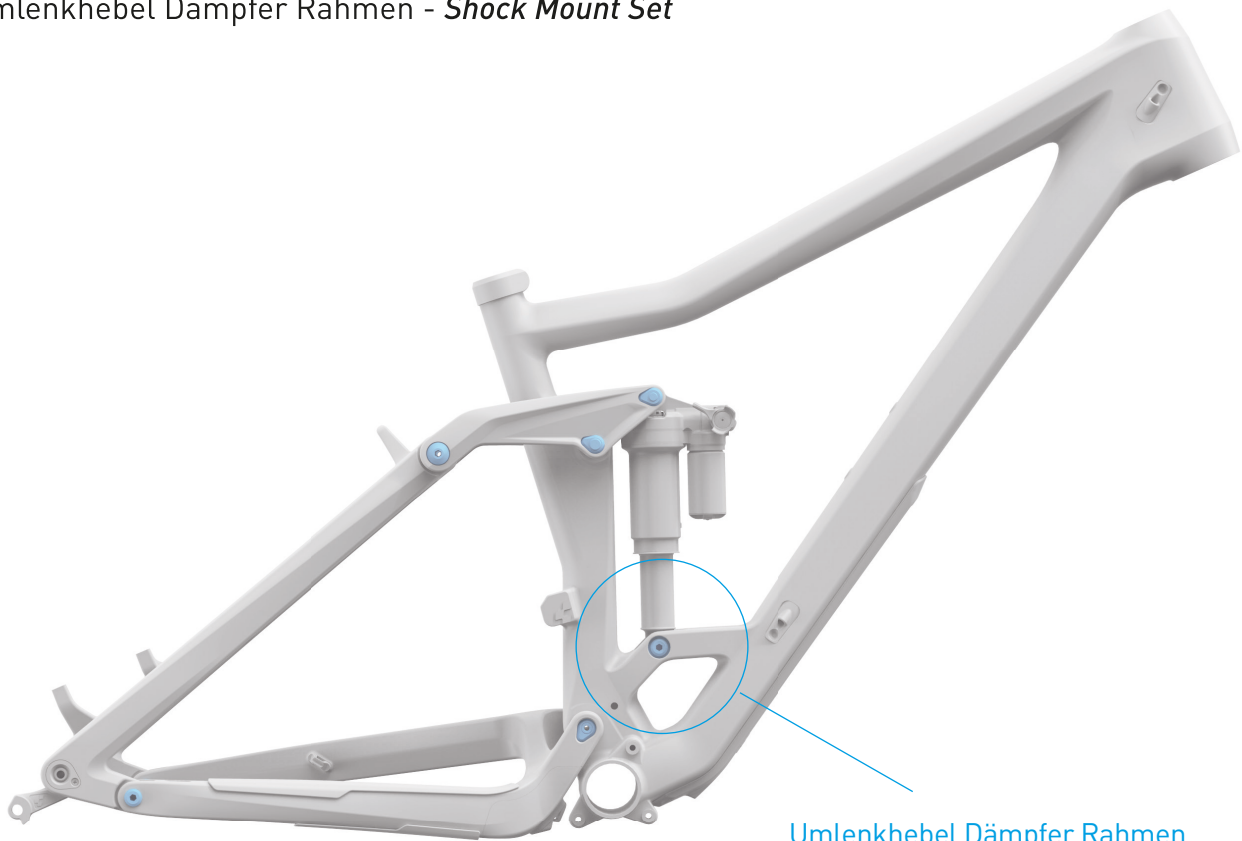

Umlenkhebel Dämpfer Rahmen - *Shock Mount Set*

Umlenkhebel Dämpfer Rahmen
Shock Mount Set