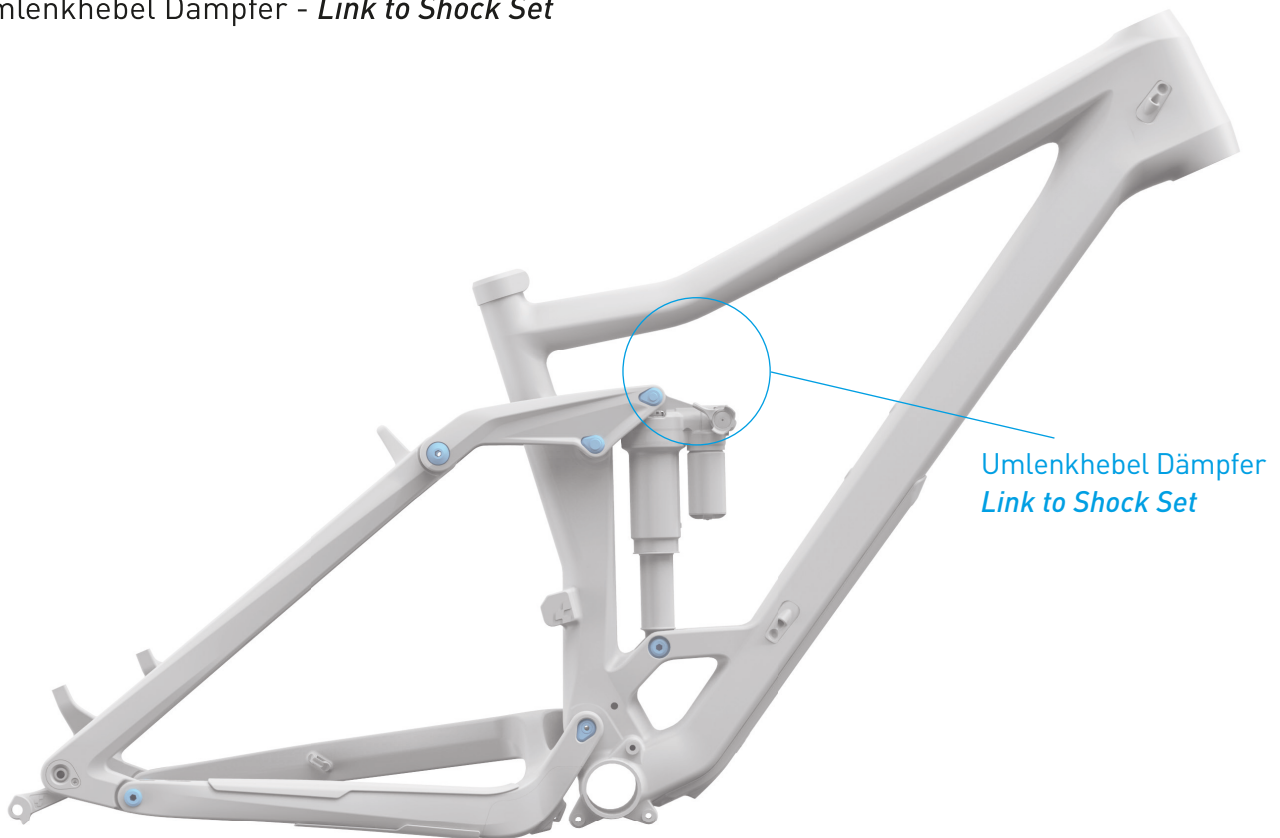

Umlenkhebel Dämpfer - *Link to Shock Set*