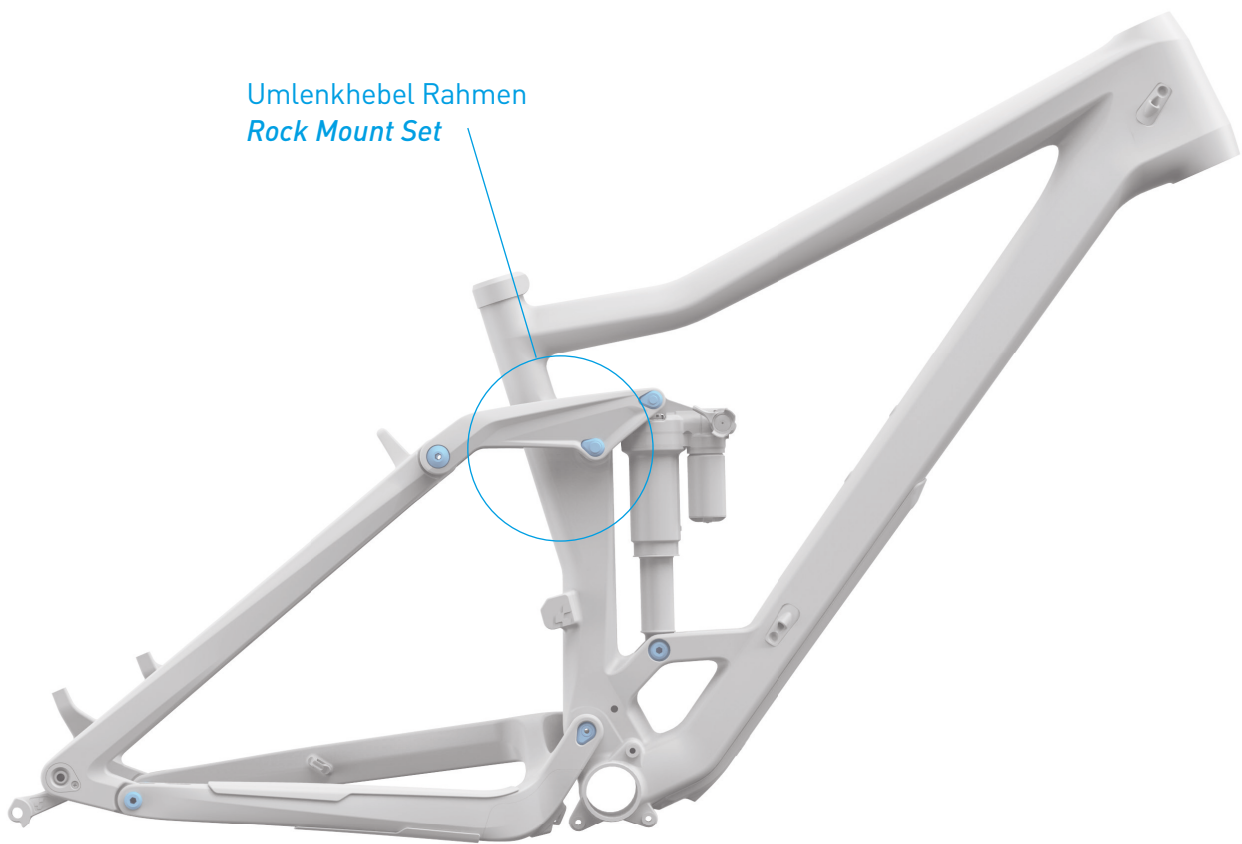

Umlenkhebel Rahmen - *Rock Mount Set*