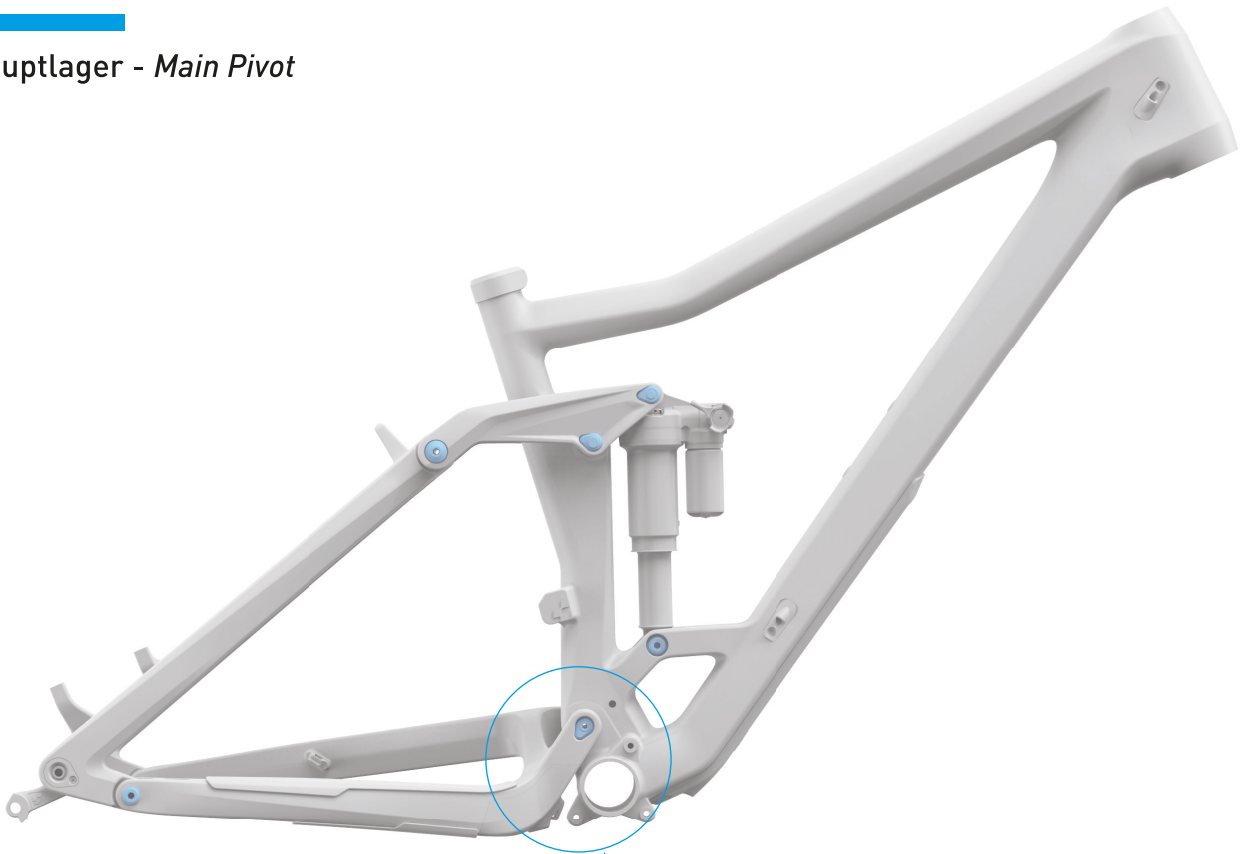

Hauptlager - *Main Pivot*

Hauptlager
Main Pivot