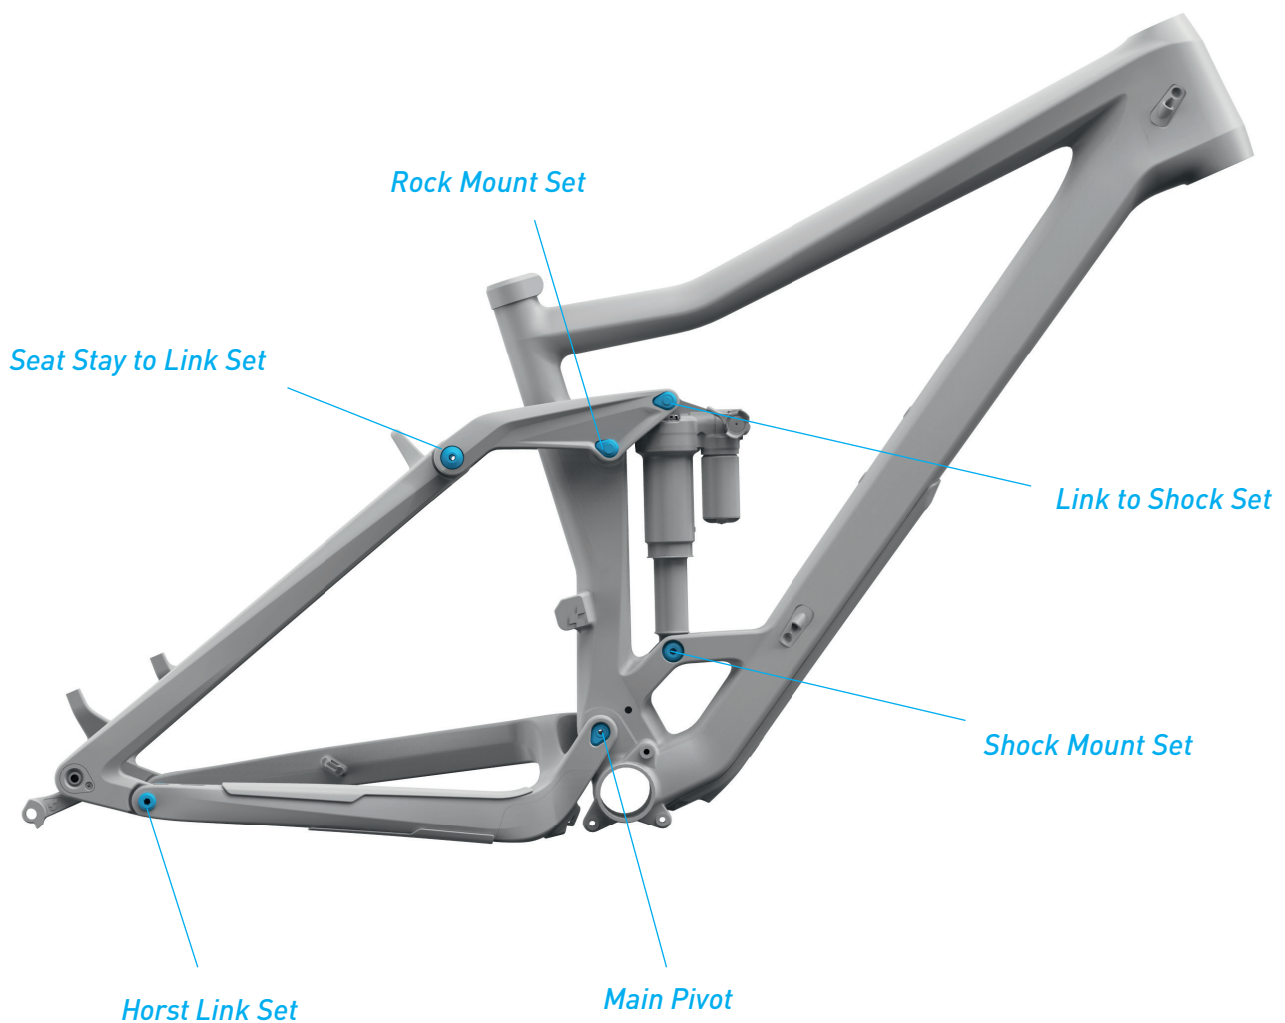

BEARING SETS Year 2017

2 - 6	Hauptlager - Main Pivot
7 - 10	Umlenkhebel Rahmen - Rock Mount Set
11 - 12	Horstlink Set
13	Horstlink Set Titan
14 - 16	Umlenkhebel Sitzstrebe - Seat Stay to Link Set
17 - 19	Umlenkhebel Dämpfer - Link to Shock Set
20 - 21	Umlenkhebel Dämpfer Rahmen - Shock Mount Set
22	Umlenkhebel Dämpfer Rahmen Titan - Shock Mount Set Titan